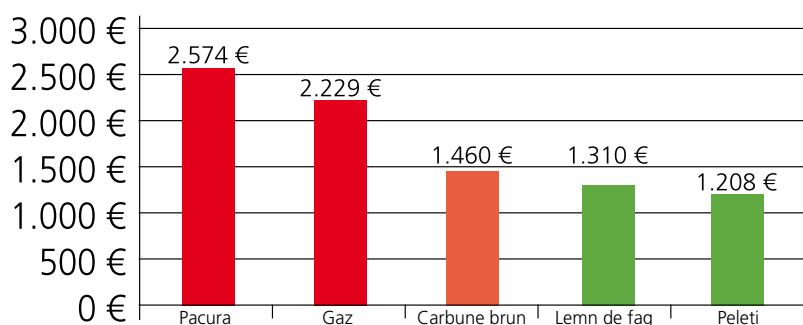

Conceptul de energie »PATRU ANOTIMPURI«

- Utilizați soarele și energia regenerabilă!
- Subvenționate de către stat!

Un concept inovativ pentru folosirea energiilor regenerabile pentru apa caldă menajera și caldura.

Comparatie de preturi la combustibili :

Situația unei case locuite de o familie cu un necesar anual de caldura de 33.540 kWh, la situația din 09/2008 a presupus (preturi din Germania) :

Pacura: 3.000 l la 0,849 Eur/l
Gaz: 33.540 kWh la 0,0705 Eur la tarif de baza
Peleti de lemn: 6.100 kg la 0,19 Eur (pausal)
Bricheti de carbune: 5.600 kg la 0,267 Eur inclusiv livrare la domiciliu
Lemn de fag: 17,7 metri locuibili la 74 Eur, dimensionati pentru ardere

Preturile contin TVA – diferente regionale sunt posibile.
Sursa : EFA e.V. sustinuta de situatia pietei de carburanti (date reflectate in august/2008)