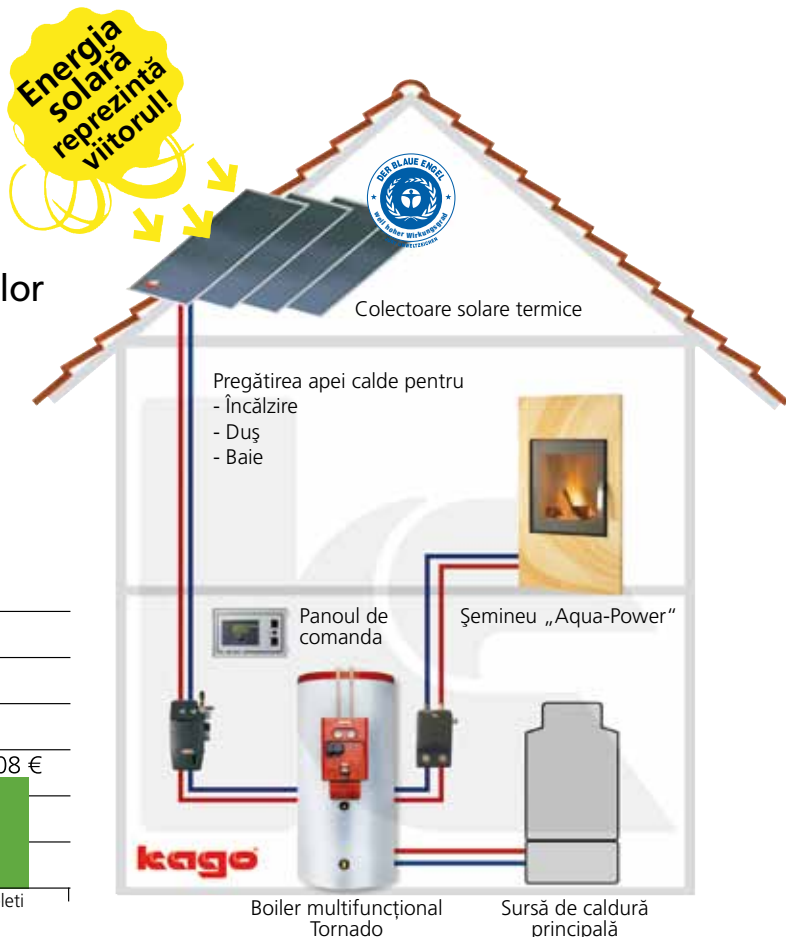

Cuptorul model »Colmar«

Cuptorul model »Speyer«

Cuptorul model »Alaska«

Cuptorul model »Aqua-Power«  
pentru producerea apei calde

Cuptorul model »Sparmatic II«

# Conceptul de energie »PATRU ANOTIMPURI«

- Utilizați soarele și energia regenerabilă!
- Subvenționate de către stat!

Un concept inovativ pentru folosirea energiilor regenerabile pentru apa caldă menajera și caldura.

## Energia solară reprezintă viitorul!

**Un concept inovativ pentru utilizarea energiilor regenerative de producerea apei calde menajere și suplimentarea încălzirii.**

**Cu Birta-Kago economisiți până la 50% din costurile de încălzire.**